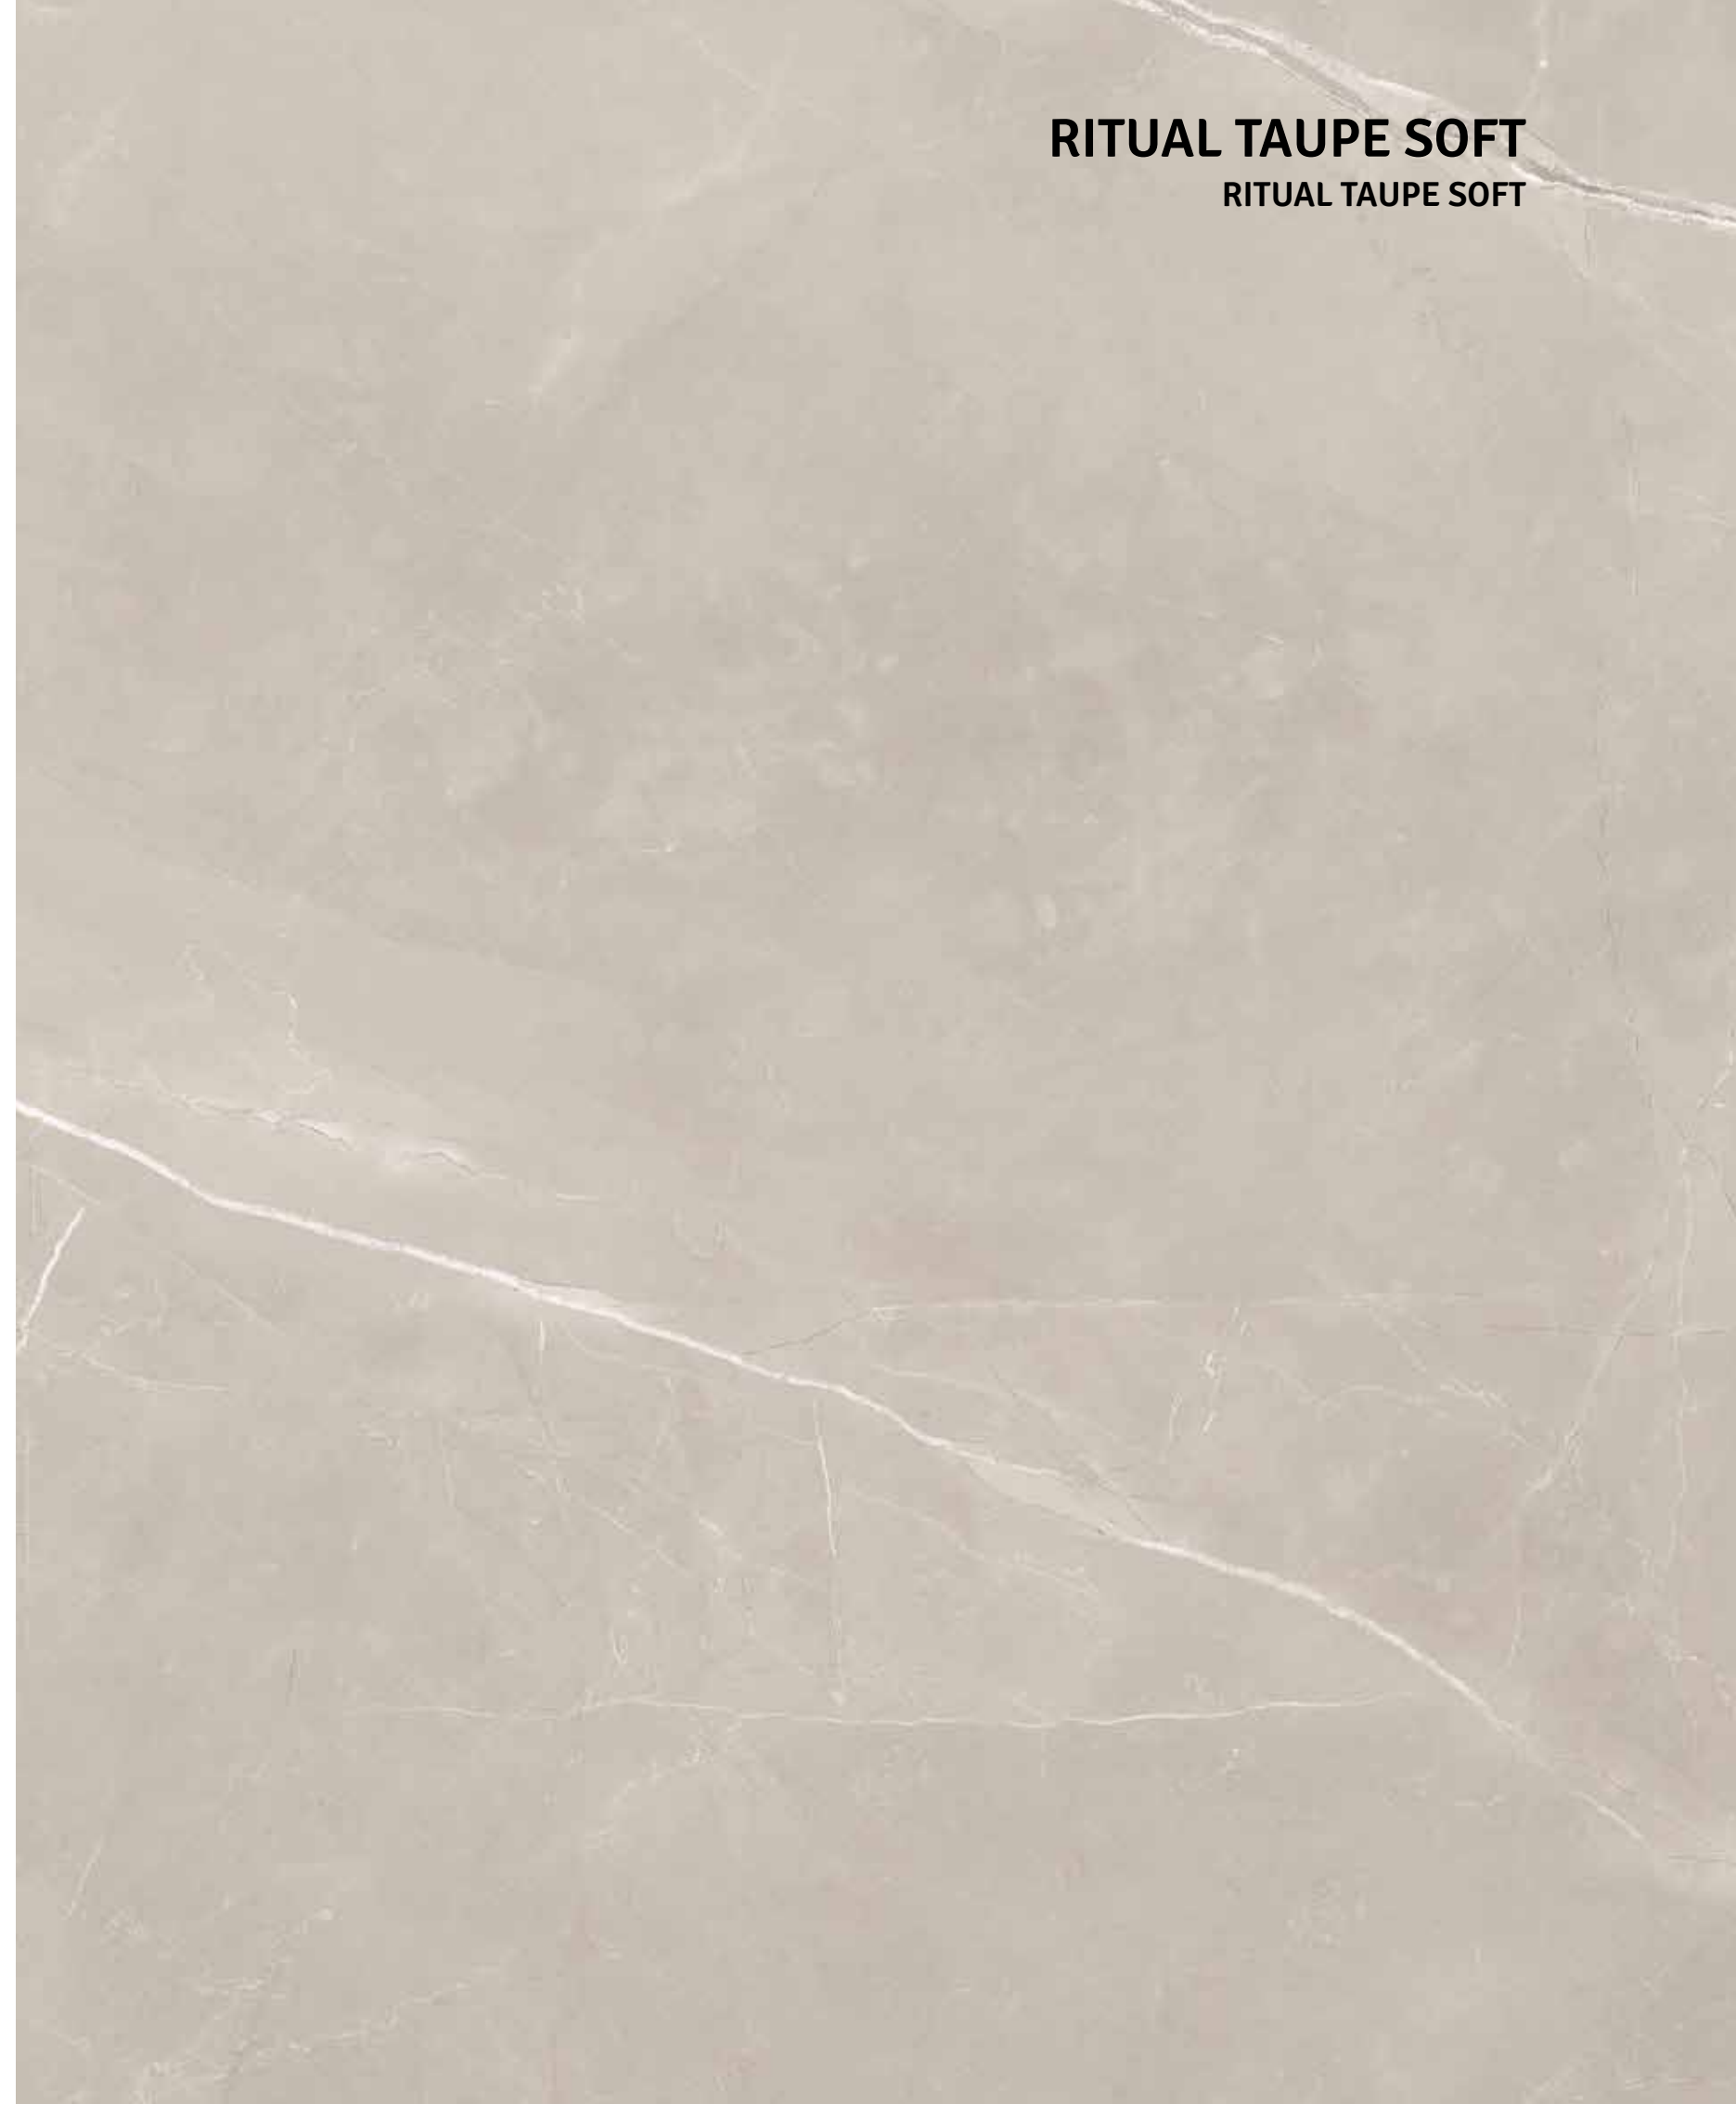

RITUAL TAUPE MAT

RITUAL TAUPE MATT

NAZWA / NAME	RODZAJ POWIERZCHNI / SURFACE	ROZMIAR [cm] / SIZE	J.M. / UM	GRUBOŚĆ [mm] / THICKNESS
RITUAL TAUPE MAT / MATT 60x120	MAT / MATT	60x120	m² / SQM	9

RITUAL TAUPE SOFT

RITUAL TAUPE SOFT