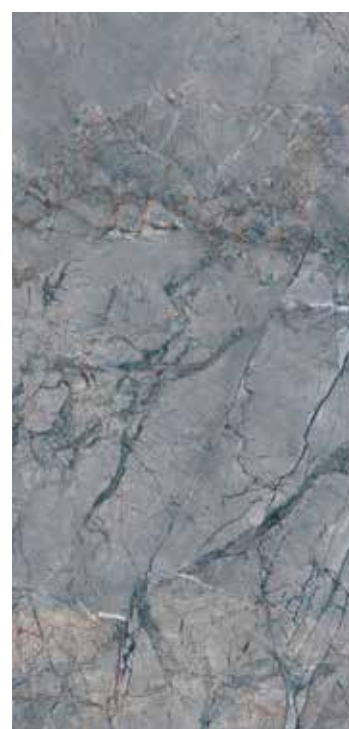

MONET BLUE POLER

MONET BLUE POLISHED

NAZWA / NAME	INDEKS / INDEX	RODZAJ POWIERZCHNI / SURFACE	ROZMIAR [cm] / SIZE	J.M. / UM	GRUBOŚĆ [mm] / THICKNESS
MONET BLUE POLER / POLISHED 60x120	RPR-0,6x1,2-1-MOET.BL	POLER / POLISHED	60x120	m² / SQM	9

MONET BLUE POLER

MONET BLUE POLISHED