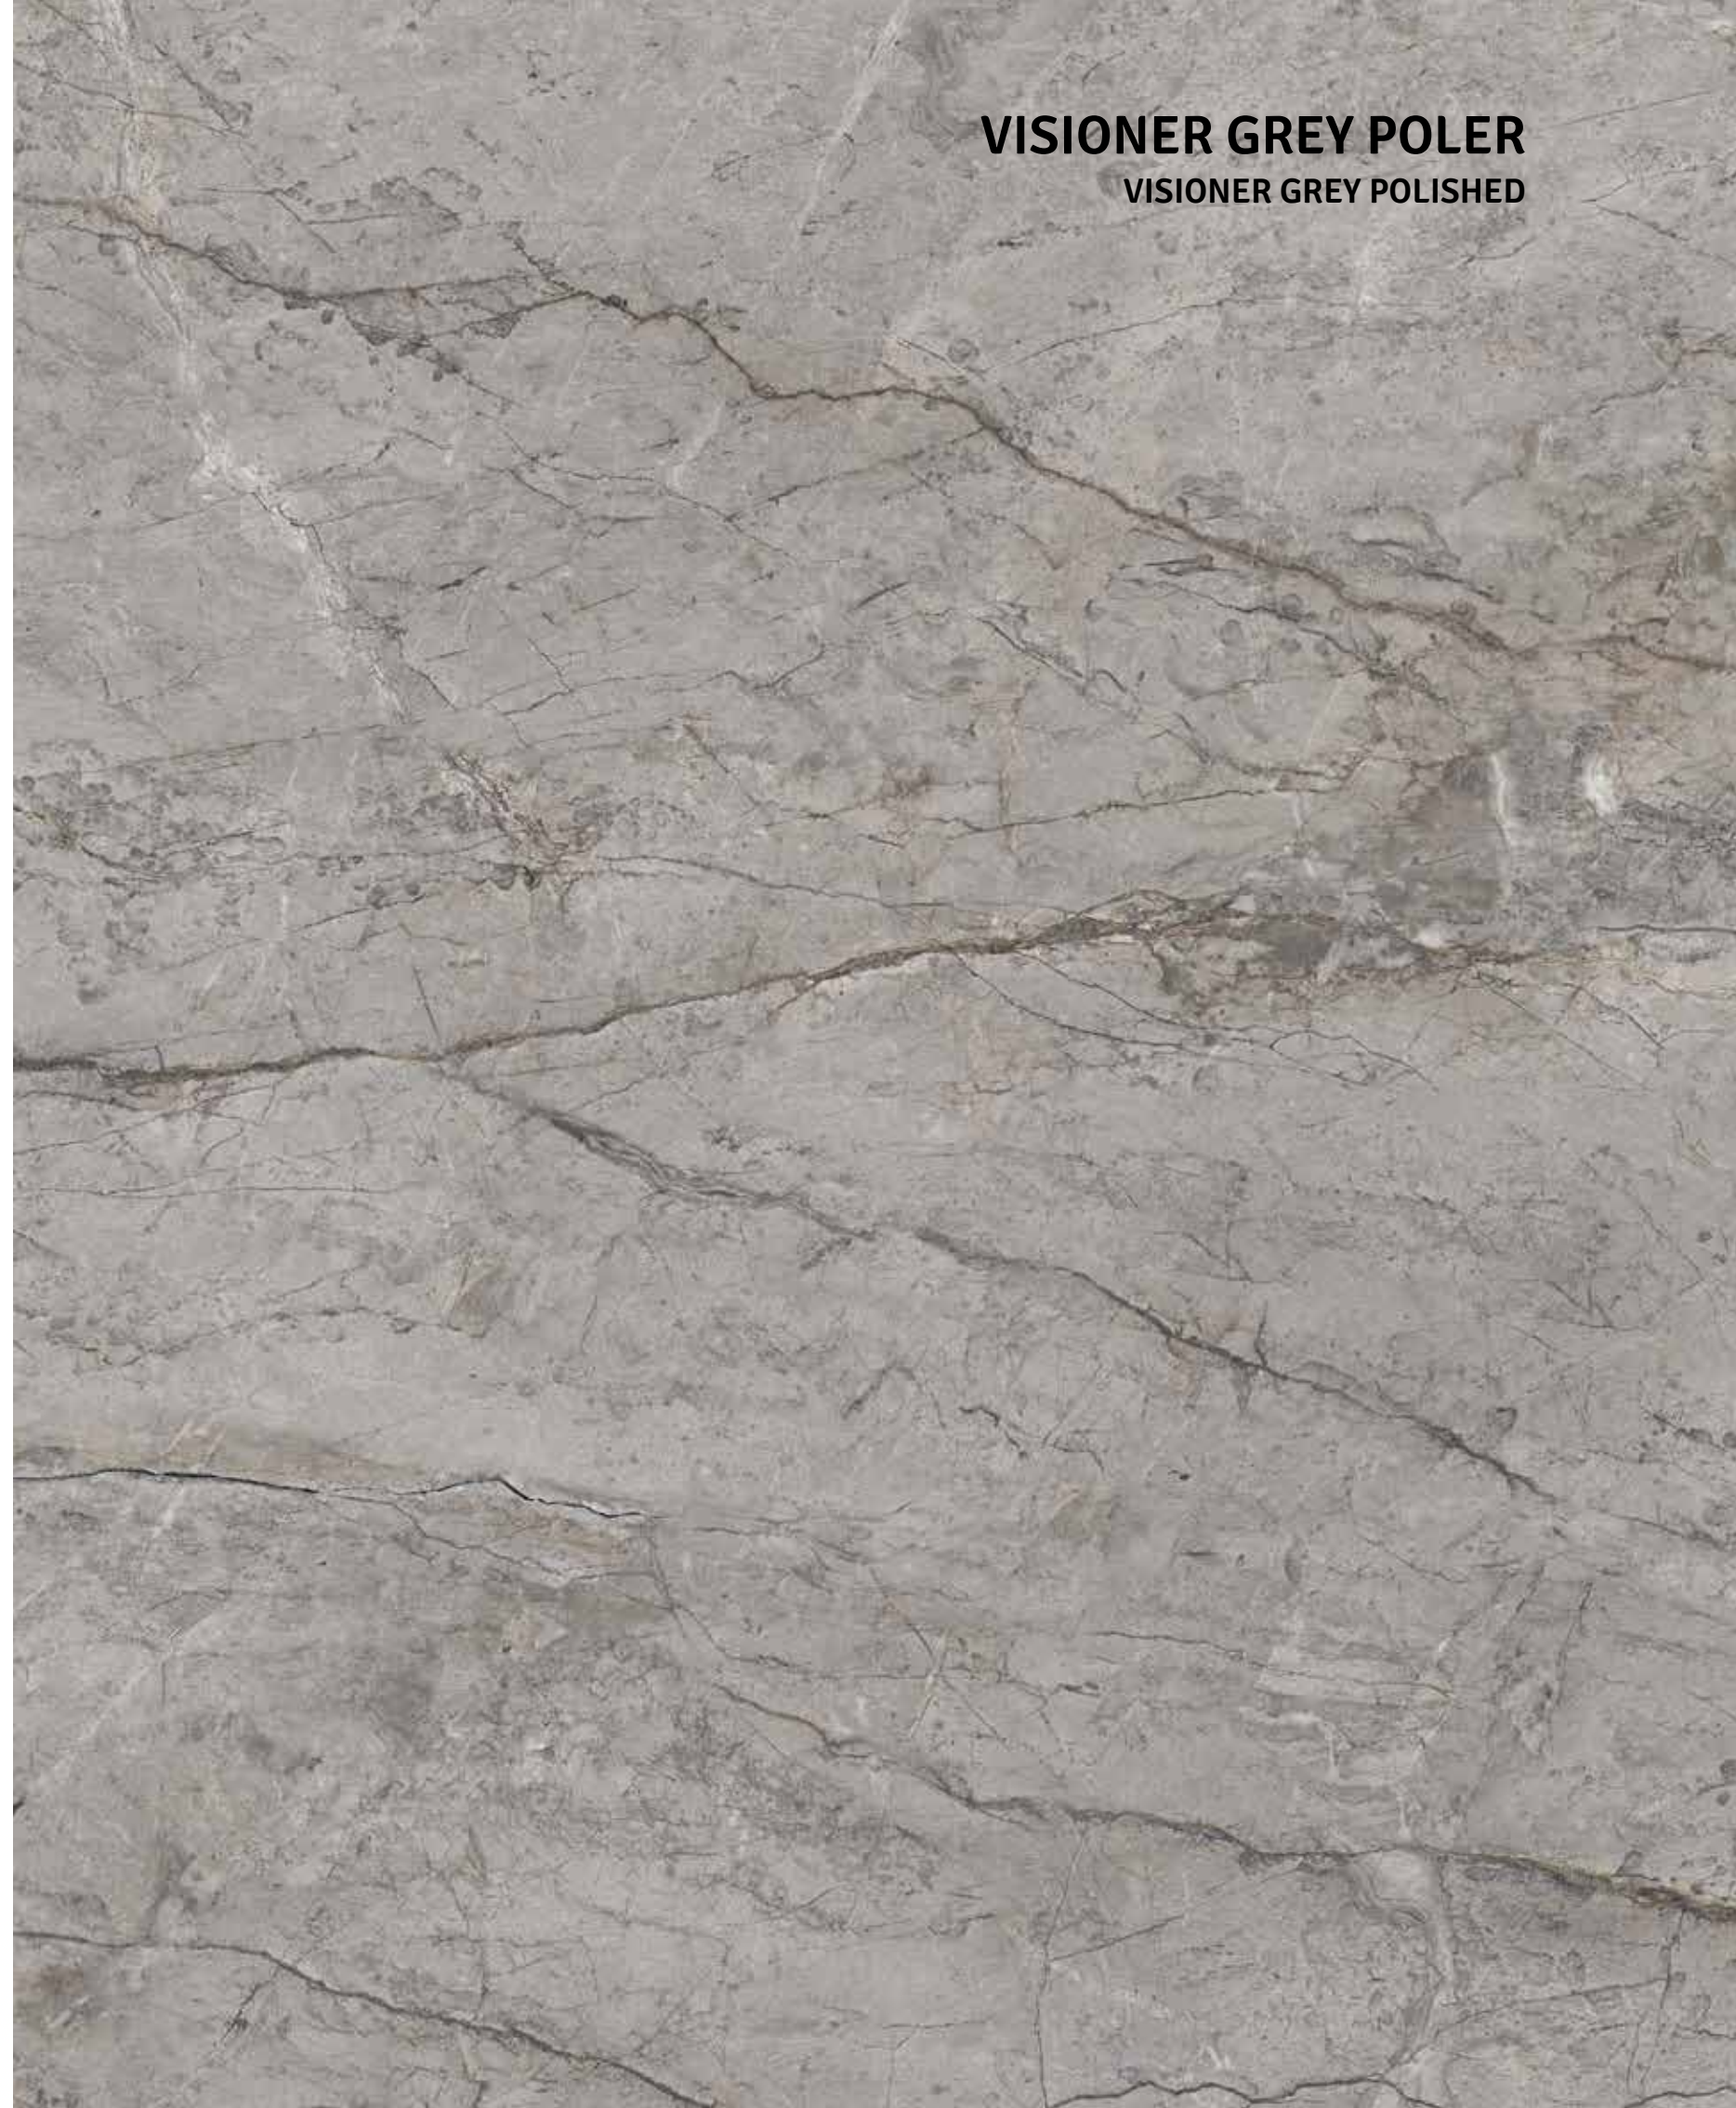

VISIONER GREY POLER

VISIONER GREY POLISHED

NAZWA / NAME	RODZAJ POWIERZCHNI / SURFACE	ROZMIAR [cm] / SIZE	J.M. / UM	GRUBOŚĆ [mm] / THICKNESS
VISIONER GREY POLER / POLISHED 60x120	POLER / POLISHED	60x120	m² / SQM	9

VISIONER GREY POLER

VISIONER GREY POLISHED