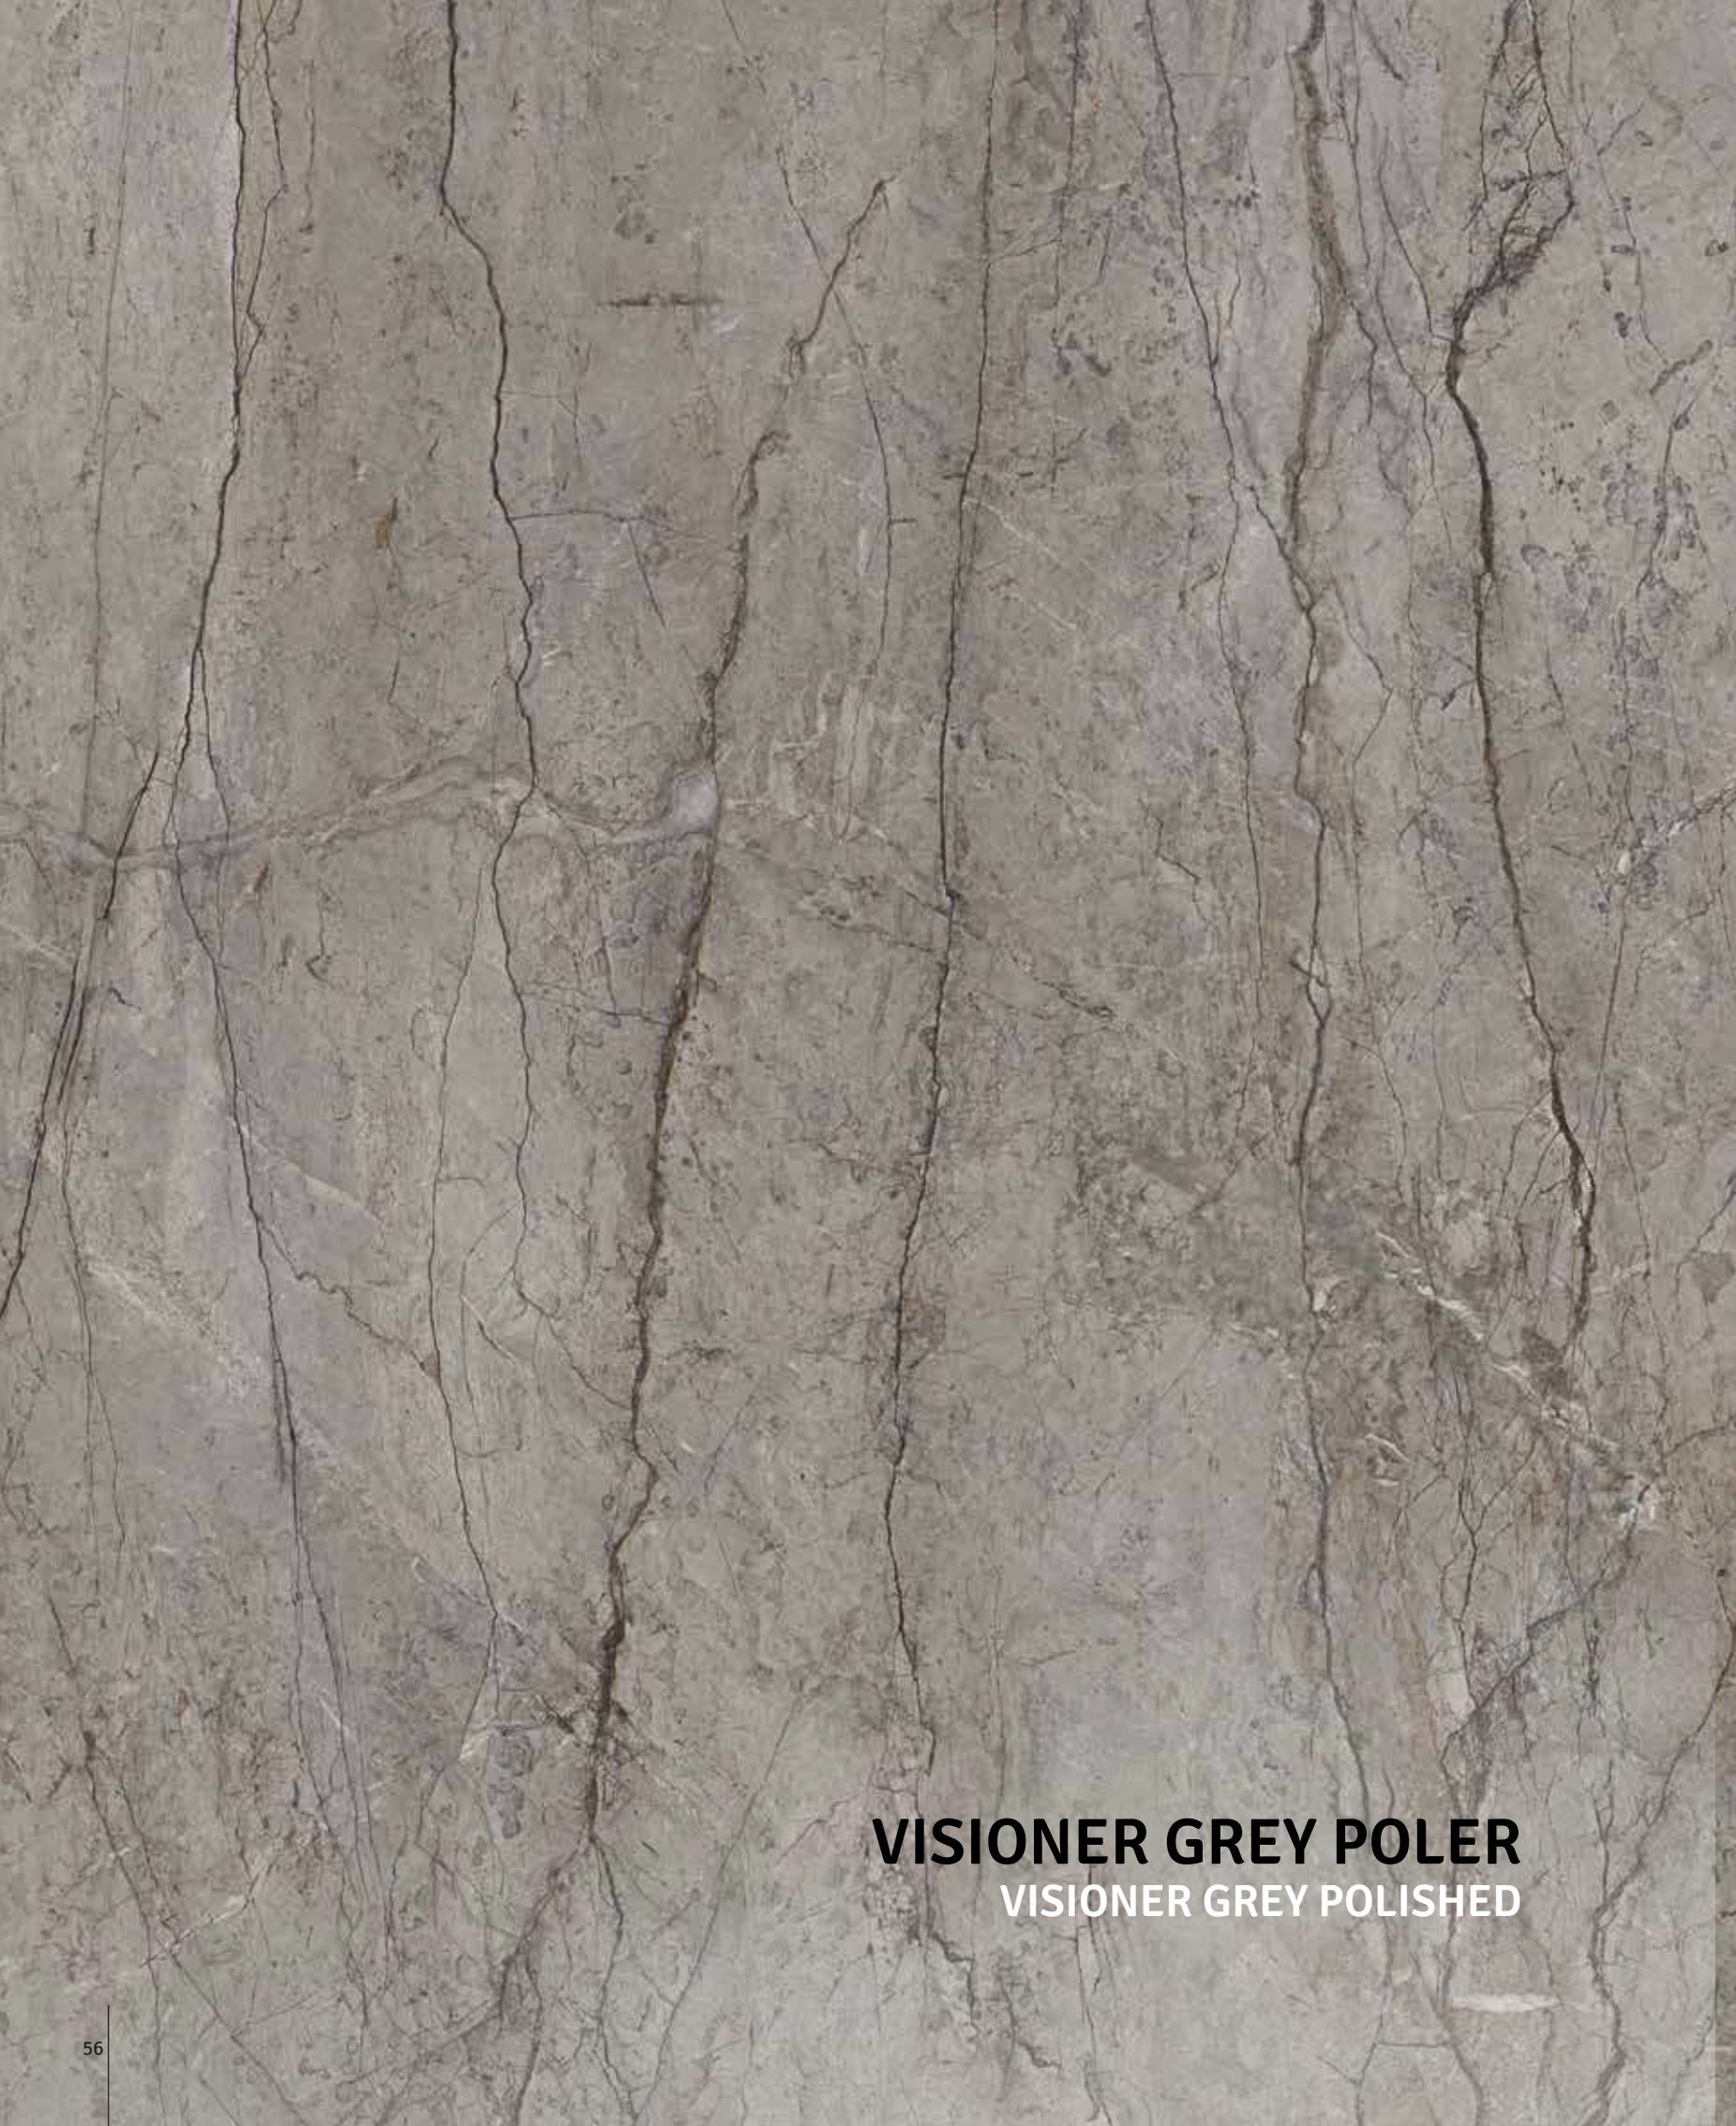

VISIONER GREY POLISHED 60×120

DOSTĘPNE ROZMIARY :

120×280

120×120

60×120

VISIONER GREY POLER
VISIONER GREY POLISHED

VISIONER GREY POLER
VISIONER GREY POLISHED

VISIONER GREY POLER 120×280
VISIONER GREY POLISHED 120×280