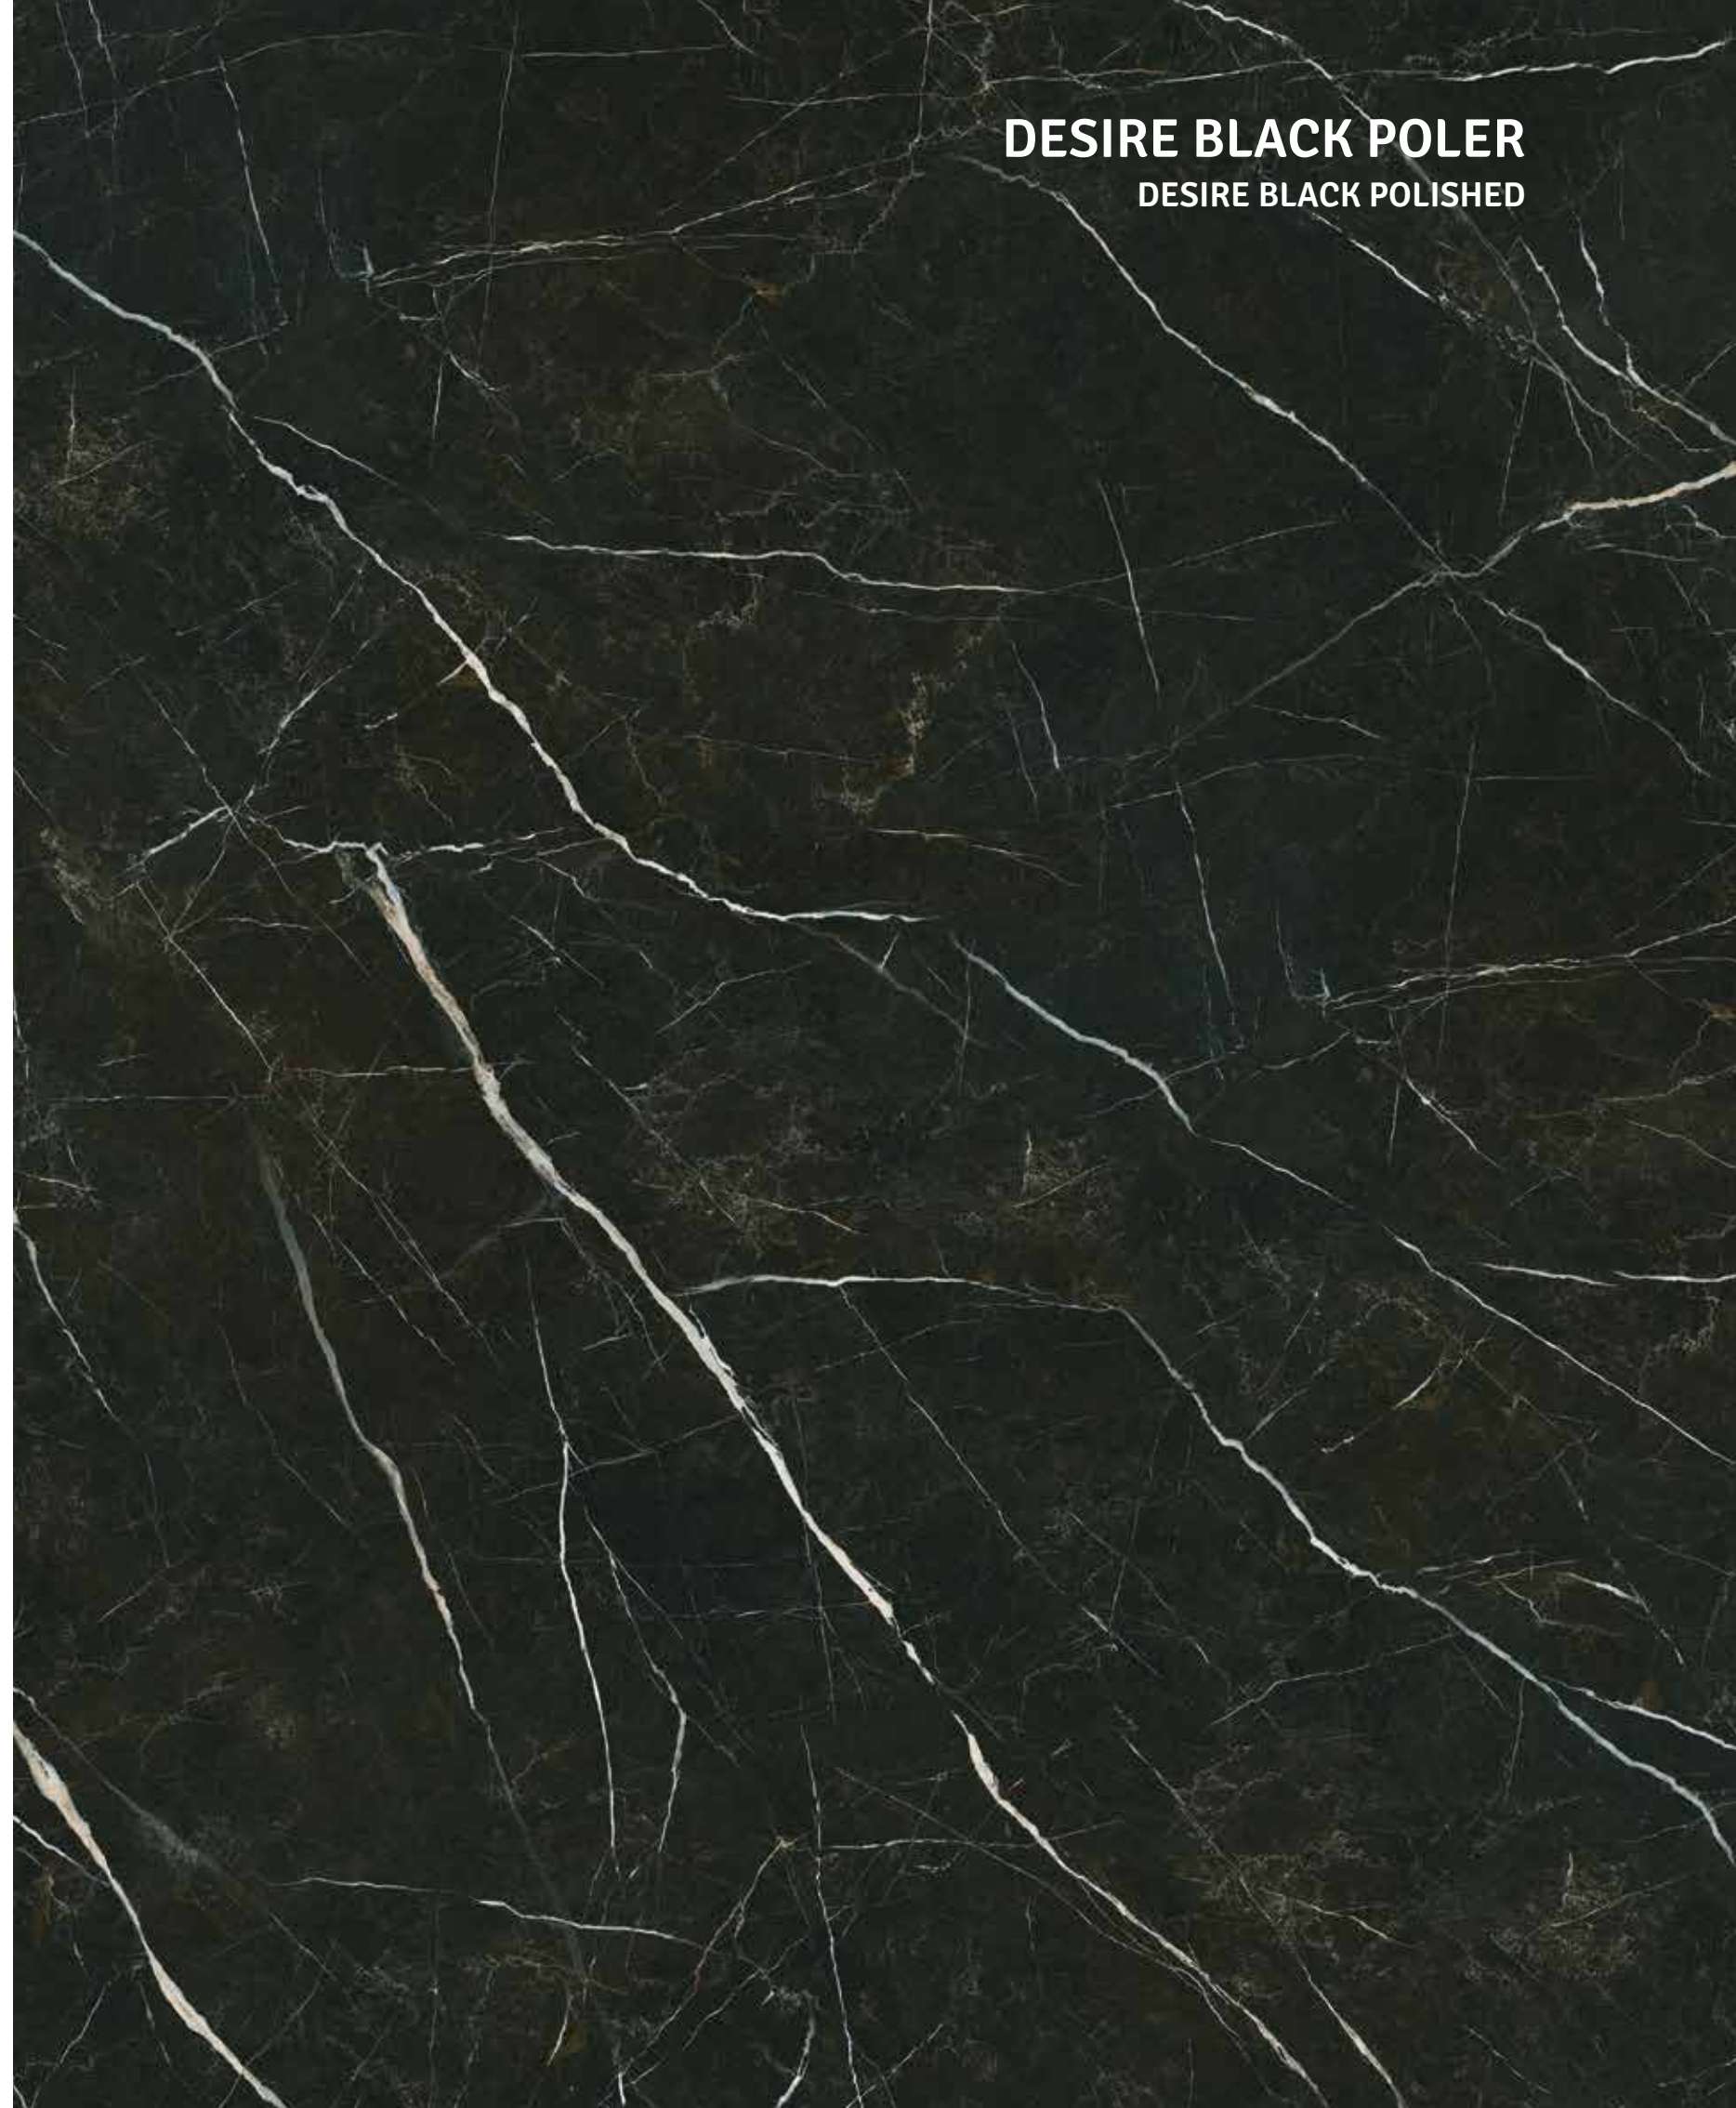

DESIRE BLACK POLER

DESIRE BLACK POLISHED

NAZWA / NAME	RODZAJ POWIERZCHNI / SURFACE	ROZMIAR [cm] / SIZE	J.M. / UM	GRUBOŚĆ [mm] / THICKNESS
DESIRE BLACK POLER / POLISHED 120x120	POLER / POLISHED	60x120	m² / SQM	9

DESIRE BLACK POLER

DESIRE BLACK POLISHED