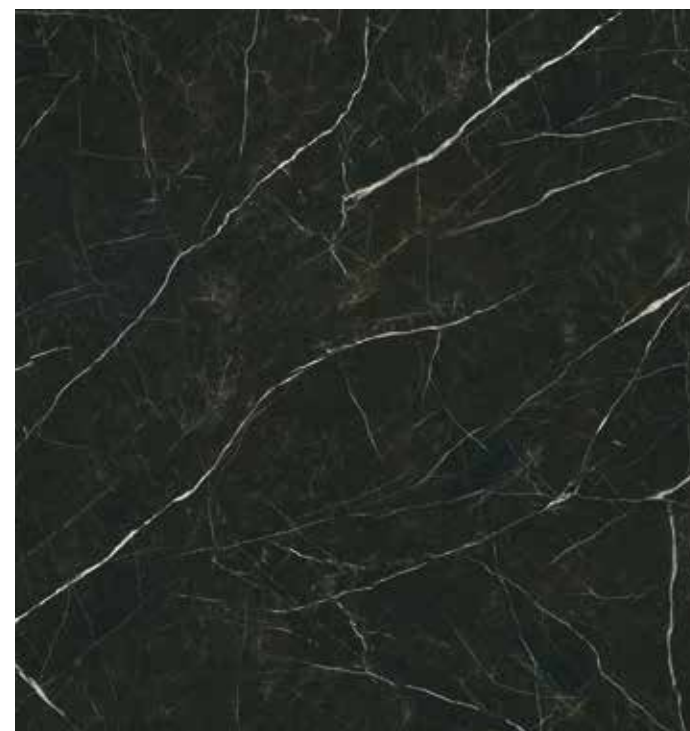

DESIRE BLACK POLER

DESIRE BLACK POLISHED

NAZWA / NAME	RODZAJ POWIERZCHNI / SURFACE	ROZMIAR [cm] / SIZE	J.M. / UM	GRUBOŚĆ [mm] / THICKNESS
DESIRE BLACK POLER / POLISHED 120x120	POLER / POLISHED	120x120	m² / SQM	9

DESIRE BLACK POLER

DESIRE BLACK POLISHED